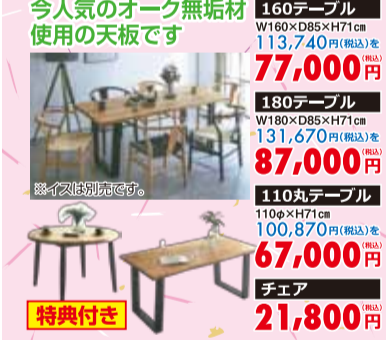

今人気のオーク無垢材
使用の天板です
160テーブル
W160xD85xH71cm
113,740円(税込)を
77,000円
180テーブル
W180xD85xH71cm
131,670円(税込)を
87,000円
110丸テーブル
110φxH71cm
100,870円(税込)を
67,000円
チェア
21,800円