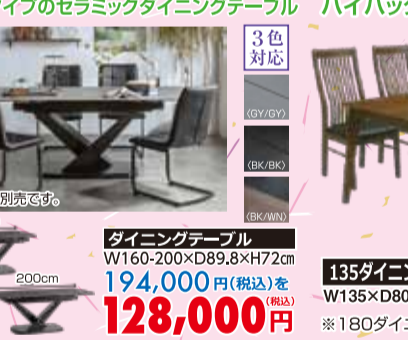

伸縮タイプのセラミックダイニングテーブル
3色対応
(GY/GY) (BK/BK) (BK/WH)
ダイニングテーブル
W160-200xD89.8xH72cm
194,000円(税込)を
128,000円